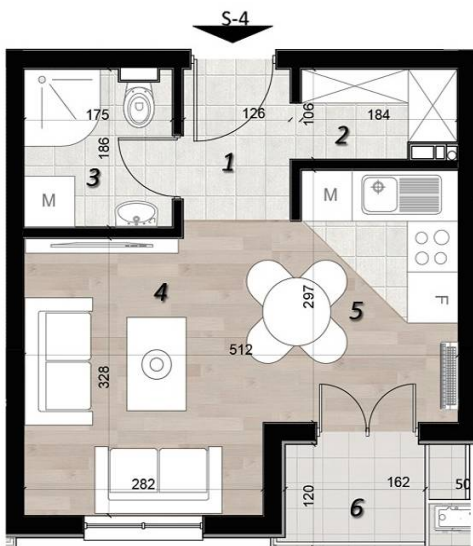

STAN 4 - GARSONJERA

Dispozicija stana u objektu

Legenda površina

STAN 4 - GARSONJERA

BR.	NAZIV	OBRADA PODA	OBRADA ZIDOVA	POVRŠINA PODA
1	PREDSOBLJE	KERAMIKA	JUPOL	2.3 m ²
2	GARDEROBER	KERAMIKA	JUPOL	1.9 m ²
3	KUPATILO	KERAMIKA	KERAMIKA	3.3 m ²
4	DNEVNA SOBA	TROSLOJNI TARKET	JUPOL	10.2 m ²
5	TRPEZARIJA/KUHINJA	TROSLOJNI TARKET/KERAMIKA	JUPOL/KERAMIKA	5.8 m ²
UKUPNO NETO:				23.5 m²
6	TERASA	KERAMIKA	DEMIT	2.6 m ²
UKUPNO NETO STANA:				26.1 m²

STANOVII	I SPRAT	II SPRAT	III SPRAT	POTKROVLJE
GARSONJERA	1	1	1	1
JEDNOSOBAN TIP 1				
JEDNOSOBAN TIP 2				
JEDNOSOBAN TIP 3				
JEDNOSOBAN TIP 4				
DVOSOBAN TIP 1				
DVOSOBAN TIP 2				
UKUPNO			4	